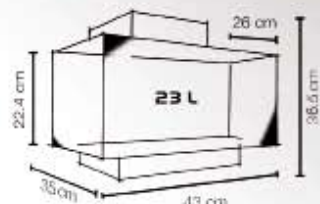

Tapa desmontable para acceder fácilmente al acuario y al filtro. Incorpora rejilla de ventilación superior que disipa el calor de la lámpara y evita la humedad.

Fácil acceso al Calentador

Acuario de vidrio sellado con base. La parte superior proporciona unas espectaculares vistas y reduce la evaporación para disminuir las necesidades de mantenimiento. Capacidad de 23 lts.